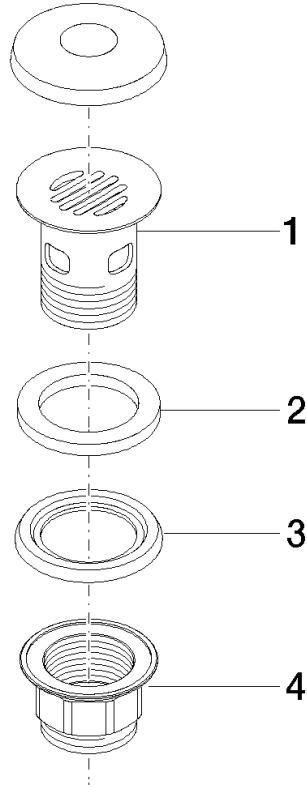

10 105 970

Compatibile con: IMO, LULU, MADISON,
MEM, TARA, CL.1, LISSÉ, VAIA, META,
CYO

	Bronzo spazzolato	10 105 970-42
	Cromato	10 105 970-00
	Platinato spazzolato	10 105 970-06
	Platinato	10 105 970-08
	Ottone (Oro 23k)	10 105 970-09
	Dark Chrome	10 105 970-19
	Light Gold	10 105 970-26
	Light Gold spazzolato	10 105 970-27
	Ottone spazzolato (Oro 23k)	10 105 970-28
	Nero opaco	10 105 970-33
	Champagne spazzolato (Oro 22k)	10 105 970-46
	Champagne (Oro 22k)	10 105 970-47
	Cromo spazzolato	10 105 970-93
	Dark Platinum spazzolato	10 105 970-99

Griglia di scarico 1 1/4" - Bronzo spazzolato

IMO

10 105 970

Solamente per lavabo con troppopieno.

10 105 970

10 105 970

Parts for other finishes can be found here: Cromato

Elenco delle parti di ricambio

N.	Codice articolo	Denominazione	Quantità necessaria	Tempo di produzione
1	09 11 01 027-42	tazza	1	60
2	09 14 05 039 90	guarnizione	1	2
3	09 14 03 025 90	guarnizione	1	2
4	09 23 10 020-42	dado	1	60