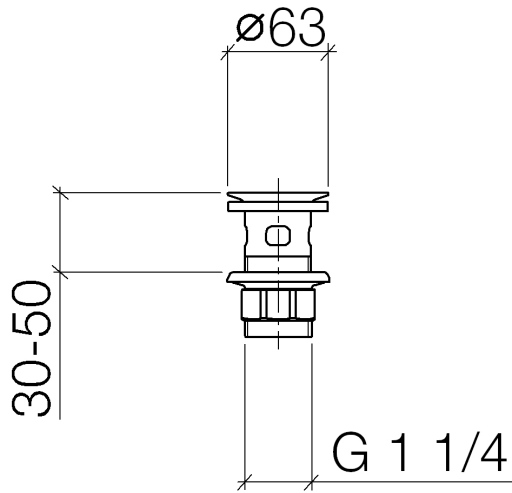

10 105 970

Compatibile con: IMO, LULU, MADISON,
MEM, TARA, CL.1, LISSÉ, VAIA, META,
CYO

	Bronzo spazzolato	10 105 970-42
	Cromato	10 105 970-00
	Platinato spazzolato	10 105 970-06
	Platinato	10 105 970-08
	Ottone (Oro 23k)	10 105 970-09
	Dark Chrome	10 105 970-19
	Light Gold	10 105 970-26
	Light Gold spazzolato	10 105 970-27
	Ottone spazzolato (Oro 23k)	10 105 970-28
	Nero opaco	10 105 970-33
	Champagne spazzolato (Oro 22k)	10 105 970-46
	Champagne (Oro 22k)	10 105 970-47
	Cromo spazzolato	10 105 970-93
	Dark Platinum spazzolato	10 105 970-99

Griglia di scarico 1 1/4" - Bronzo spazzolato

IMO

10 105 970

Solamente per lavabo con troppopieno.

10 105 970

10 105 970

Parts for other finishes can be found here: Cromato

Elenco delle parti di ricambio

N.	Codice articolo	Denominazione	Quantità necessaria	Tempo di produzione
1	09 11 01 027-42	tazza	1	60
2	09 14 05 039 90	guarnizione	1	2
3	09 14 03 025 90	guarnizione	1	2
4	09 23 10 020-42	dado	1	60